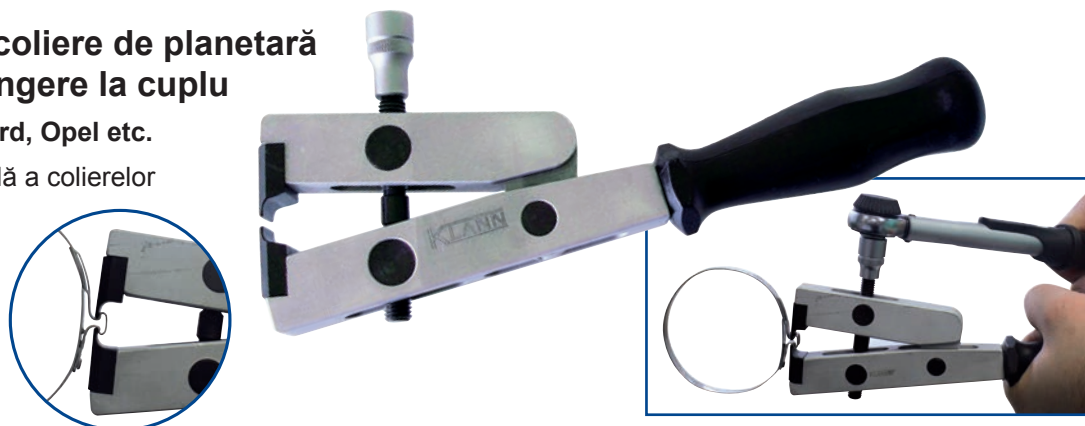

### KL-0121-90 Clește coliere de planetară

Potrivit pentru Audi, BMW, Chrysler, Ford, GM, Honda, Mazda, Mercedes, Nissan, Opel, VW etc.

Pentru strângerea profesională a colierelor sistem Oetiker.

- Prin formă deosebită de construcție clește asigură o strângere a colierelor în trei punct (strângere din lateral cât și o presare din partea centrală), acest lucru este foarte important mai ales în locurile greu accesibile.

### KL-0121-81 Clește coliere de planetară

Universal.  
Inspecial pentru VW-Audi etc.

Pentru strângerea colierelor „fără urechi“.

### KL-0121-96 A Clește coliere de planetară cu strângere la cuplu

Potrivit pentru VW-Audi, Ford, Opel etc.

Pentru strângerea profesională a colierelor metalice de la burdufele de planetară care au valori (Nm) de strângere determinate. Acționarea este de 3/8" de exemplu se poate utiliza cheia dinamometrică Gedore 4549-05.